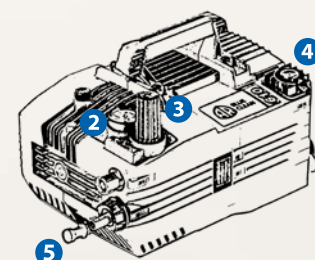

6 Series

610 620 · 630 · 650

Equipped with Fornito con

- › Triplex pump with ceramic plungers, connecting rod system
- › Automatic by-pass valve
- › Pressure gauge
- › Pressure adjustment
- › Built-in detergent suction
- › Motor thermal protector
- › Power supply cord length 5m
- › Water filter
- › Detergent tank only for 610 mod.
- › H.P. soft type hose gun and lance
- › Adjustable high/low pressure and fan/pencil jet spray head

- › Pompa a 3 pistoni in ceramica, con sistema biella-manovella
- › Valvola di by-pass automatica
- › Regolazione della pressione
- › Indicatore della pressione
- › Aspirazione detergente incorporata
- › Motore elettrico con protezione termica
- › Lunghezza cavo elettrico 5m
- › Filtro acqua
- › Serbatoio detergente, solo mod. 610
- › Tubo alta pressione, pistola e lancia
- › Testina selezione alta e bassa pressione, getto concentrato o a ventaglio