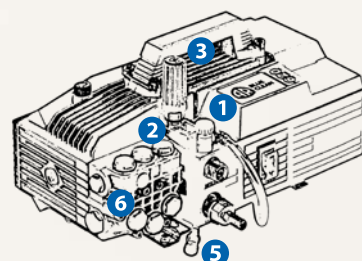

6 Series

610 620 · 630 · 650

Equipped with Fornito con

- › Triplex pump with ceramic plungers, connecting rod system
- › Automatic by-pass valve
- › Pressure gauge
- › Pressure adjustment
- › Built-in detergent suction
- › Motor thermal protector
- › Power supply cord length 5m
- › Water filter
- › Detergent tank only for 610 mod.
- › H.P. soft type hose gun and lance
- › Adjustable high/low pressure and fan/pencil jet spray head

- › Pompa a 3 pistoni in ceramica, con sistema biella-manovella
- › Valvola di by-pass automatica
- › Regolazione della pressione
- › Indicatore della pressione
- › Aspirazione detergente incorporata
- › Motore elettrico con protezione termica
- › Lunghezza cavo elettrico 5m
- › Filtro acqua
- › Serbatoio detergente, solo mod. 610
- › Tubo alta pressione, pistola e lancia
- › Testina selezione alta e bassa pressione, getto concentrato o a ventaglio

- 1 Adjustable detergent injector
Aspirazione detergente regolabile
- 2 Pressure gauge
Manometro
- 3 Adjustable pressure
Pressione regolabile
- 4 Built-in detergent tank
Serbatoio detergente incorporato
- 5 Detergent hose w/filter
Tubetto detergente con filtro
- 6 Brass head for 630 - 650 models
Testata in ottone, per mod. 630 - 650